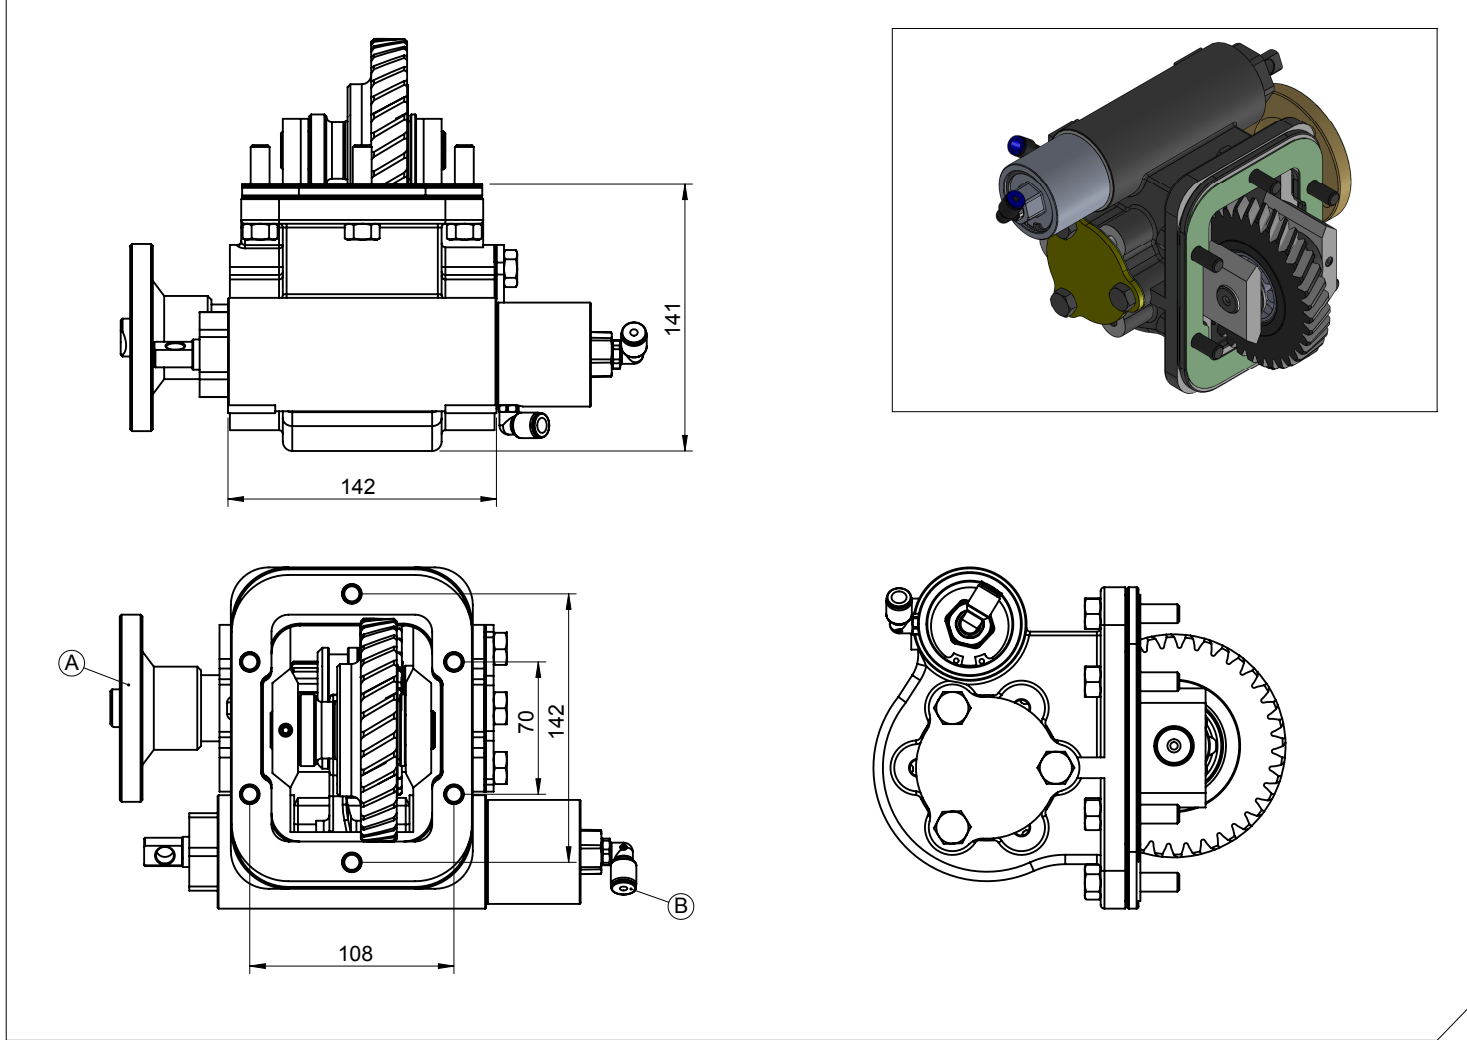

Ürün Görünümleri / Products View

Opsiyonlar / Options

A: Kaplinli (Flanşlı bağlantı) B: Vakum Girişi R1/4"	A: Drive Flange B: Vacuum Inlet R 1/4"
---	---

Teknik Bilgi / Technical Data

Güç / Power (Kw)	Maksimum Tork / Maximum Torque		Çevrim Oranı Ratio	Bağlantı Şekli Mounting Side	Kumanda Kontrol Control Type
	Nm	Kgm			
1000 Dev. / Dak.				SOL YAN/LEFT SIDE	VAKUMLU/VACUUM
42	401	41	1/1.33	Ağırlık / Weight (Kg)	Dönüş Yönü / Rotation Sense
				16	SAĞ/CLOCKWISE (CW)